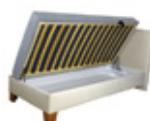

modelová řada

EXTRA

Kvalita, variabilita, skvělá cena.

SARA, VENICE, DONA:

Dřevotřísková deska

LR1

LR2

	DŘEVOTŘÍSKOVÁ PEVNÁ DESKA (s otevíráním z boku)		S ROŠTEM LR1 (s otevíráním z boku)		S ROŠTEM LR2 (s otevíráním od nohou)	
jádro (viz str. 26)	160 cm	180 cm	160 cm	180 cm	160 cm	180 cm
Pružinové	12 490,-	12 990,-	13 490,-	13 990,-	15 030,-	15 530,-
Polyuretanové	13 270,-	13 770,-	14 270,-	14 770,-	15 810,-	16 310,-
Mana	13 870,-	14 370,-	14 870,-	15 370,-	16 410,-	16 910,-
Bono	15 170,-	15 670,-	16 170,-	16 670,-	17 710,-	18 210,-

Dřevotřísková deska

LR1

LR2

VÁLENDKA KLASIK:

	DŘEVOTŘÍSKOVÁ PEVNÁ DESKA (s otevíráním z boku)		S ROŠTEM LR1 (s otevíráním z boku)		S ROŠTEM LR2 (s otevíráním od nohou)	
jádro (viz str. 26)	80 cm	90 cm	80 cm	90 cm	80 cm	90 cm
Pružinové	4 590,-	4 790,-	5 090,-	5 290,-	5 860,-	6 060,-
Polyuretanové	4 980,-	5 180,-	5 480,-	5 680,-	6 250,-	6 450,-
Mana	5 280,-	5 480,-	5 780,-	5 980,-	6 550,-	6 750,-
Bono	5 930,-	6 130,-	6 430,-	6 630,-	7 200,-	7 400,-

Možnost prošíti povrchu

80 a 90x200 cm 500,-
110 a 140x200 cm 600,-
160 a 180x200 cm 1 000,-

Nabídku a specifikaci matrací naleznete na **str. 26**

Buď originál, zvol si **ZDARMA** jakoukoliv látku z 200 druhů (ze vzorníků pro všechny postele New Design).

MOŽNOST TOPPERU, NUTNO PŘÍČÍST K CENĚ

topper (viz str. 24-25)	160 cm	180 cm
MONI	2 580,-	2 580,-
EXTRA	4 480,-	4 480,-
AERO	5 680,-	5 680,-

POLŠTÁŘE

40x40 cm

60x60 cm

70x28 cm

270,-

340,-

340,-

PLĚD

250x70 cm

890,-

topper MONI

topper EXTRA

topper AERO

Výběr nohou

výška 6cm

výška 12cm

Výběr moření

jen noha
2 a 4

Technické rozměry a parametry všech postelí naleznete na **str. 27**

Tip: pro snadnější orientaci druhů vybavy a technických specifikací používejte jedinečný zalaminovaný list **RÁDCE NEW DESIGN**