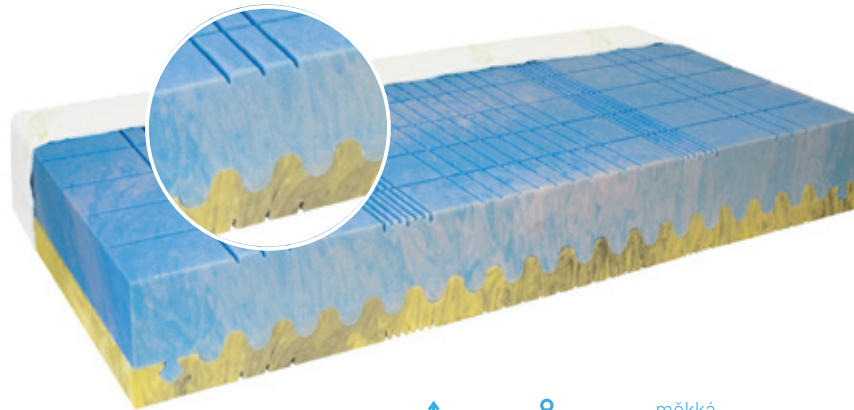

↑ 21 cm 130 kg měkká

 tuhá

AQUAFLEX

- úpletový potah aloe vera pratelný na 60°C
- matrace se skládá z vysoce objemových pěn, které jsou chráněny ochranou známkou PANTERA® a CELLFLEX®
- tato luxusní matrace zajišťuje ideální klima, komfort spánku a dlouhou životnost

	akční cena
80x200 cm	9 990,-
90x200 cm	10 390,-
100x200 cm	11 290,-

Topper EXTRA

- výška topperu 6 cm
- 7 zónové jádro obsahuje kvalitní HR pěnu s vzdušnými masážními nopy
- úpletový prošitý potah Aloe Vera pratelný na 60°C
- Topper Extra zajišťuje komfort spánku.

	akční cena
80+90+100x200 cm	2 240,-
160+180+200x200 cm	4 480,-