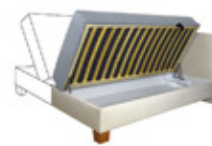

s úložným prostorem
přístup z boku rošt LR 1