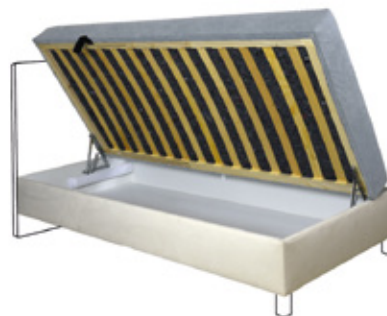

LR1

EXTRA BOX SPRING S ROŠTEM LR1 A PRUŽINOVOU MATRACÍ (BEZ TOPPERU)

šíře lehací plochy v cm	80 cm	90 cm
akční cena	8 190,-	8 390,-

NOVO s dlouhým čelem