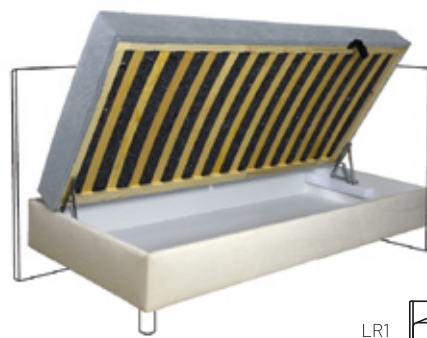

LR1

EXTRA BOX SPRING S ROŠTEM LR1 A PRUŽINOVOU MATRACÍ (BEZ TOPPERU)

šíře lehací plochy v cm	80 cm	90 cm
akční cena	8 890,-	9 190,-