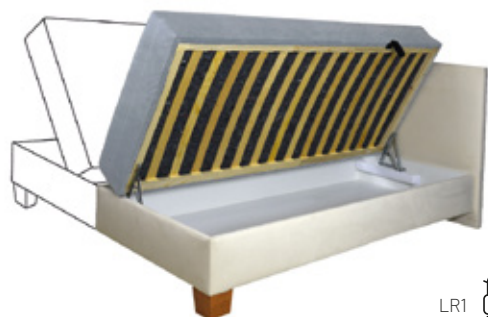

modelová řada

EXTRA BOX SPRING

Žádná kouzla, jen kvalita s delší životností.

Matrace

pružinová matrace s vyšší pevností má tvarovou stálost, je vzdušná s nadstandardní výškou **21 cm** místo obvyklých 14 cm

Rám postele

je velmi pevný a nabízí velký úložný prostor, nosnost postele **2x130 kg**

Horní matrace TOPPER EXTRA

pratelný snímatelný potah Aloe Vera, jádro z HR studené pěny, tloušťka cca **6 cm** (není podmínkou, nutno připočítat)

Lamelový rošt

z masivního dřeva výrazně přispívá k pohodlí a životnosti postele

LR1

EXTRA BOX SPRING S ROŠTEM LR1 A PRUŽINOVOU MATRACÍ (BEZ TOPPERU)

šíře ležací plochy v cm	160 cm	180 cm
akční cena	15 360,-	15 990,-