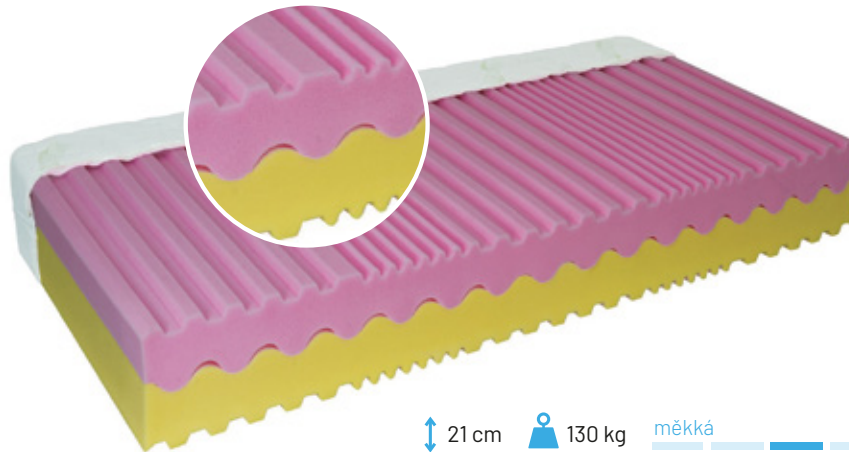

TOPPERY A MATRACE

pro řady TOP EXCLUSIVE a PREMIUM

měkká

 tuhá

	akční cena
80x200 cm	4 170,-
90x200 cm	4 340,-
100x200 cm	5 240,-

měkká

 tuhá

	akční cena
80x200 cm	6 860,-
90x200 cm	7 130,-
100x200 cm	8 030,-