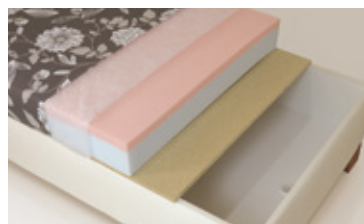

Jádro Mana

Jádro, které je na povrchu změkčené 3 cm HR studenou pěnou. Zajišťuje dokonalý odpočinek a dobrou kvalitu spánku. Studená pěna se vyznačuje vyšší pevností, tvarovou stálostí a zároveň je výrazně prodyšnější než klasická polyuretanová pěna. Pěny z tohoto materiálu mají totiž větší póry, proto matrace snáze dýchá a lépe pruží.

Výška matrace: 14 cm

Mana 110 kg