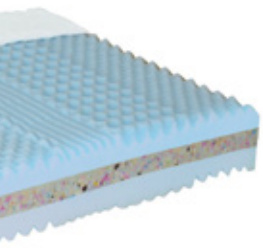

TOPPERY A MATRACE

pro řady TOP EXCLUSIVE a PREMIUM

měkká

 tuhá

	akční cena
80x200 cm	4 170,-
90x200 cm	4 340,-
100x200 cm	5 240,-