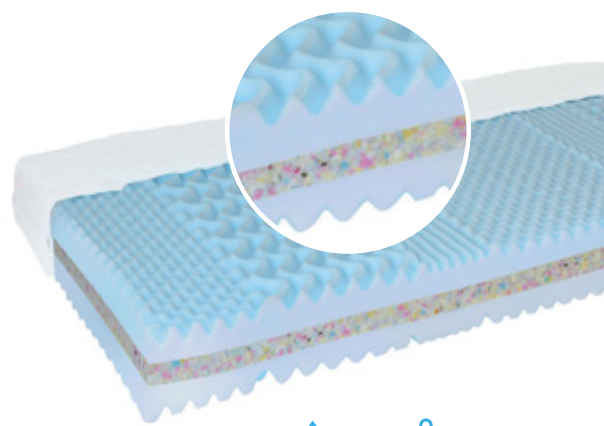

↑ 16 cm   👤 do 110 kg

SABI

- froté pratelný potah na 60°C
- sendvičová 7 zónová matrace, střed z pojeného polyuretanu a dvě desky s masážními nopy, které zajišťují vzdušnost a velmi kvalitní spánkový komfort