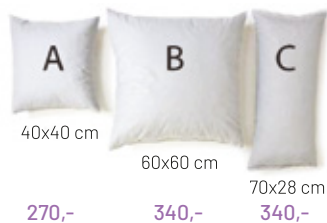

modelová řada

EXTRA BOX SPRING

Žádná kouzla, jen kvalita s delší životností.

Matrace

pružinová matrace s vyšší pevností má tvarovou stálost, je vzdušná s nadstandardní výškou **21 cm** místo obvyklých 14 cm

Rám postele

je velmi pevný a nabízí velký úložný prostor, nosnost postele **2x130 kg**

Horní matrace TOPPER EXTRA

pratelný snímatelný potah Aloe Vera, jádro z HR studené pěny, tloušťka cca **6 cm** (není podmínkou, nutno připočítat)

Lamelový rošt

z masivního dřeva výrazně přispívá k pohodlí a životnosti postele

LR1

EXTRA BOX SPRING S ROŠTEM LR1 A PRUŽINOVOU MATRACÍ (BEZ TOPPERU)

šíře ležací plochy v cm	160 cm	180 cm
akční cena	15 360,-	15 990,-

Buď originál, zvol si **ZDARMA** jakoukoliv látku z 200 druhů (ze vzorníků pro všechny postele New Design).

MOŽNOST TOPPERU, NUTNO PŘÍČÍST K CENĚ

topper (viz str. 24 - 25)	160 cm	180 cm
MONI	2 580,-	2 580,-
EXTRA	4 480,-	4 480,-
AERO	5 680,-	5 680,-

POLŠTÁŘE

PLĚD

Výběr nohou

výška 6cm

výška 12cm

Výběr moření

jen noha 2 a 4

Technické rozměry a parametry všech postelí naleznete na **str. 27**

Tip: pro snadnější orientaci druhů vybavy a technických specifikací používejte jedinečný zalaminovaný list **RÁDCE NEW DESIGN**