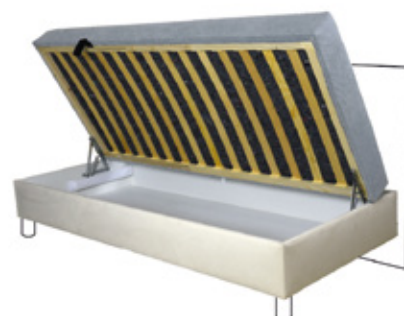

NOVO s krátkým čelem

LR1

EXTRA BOX SPRING S ROŠTEM LR1 A PRUŽINOVOU MATRACÍ (BEZ TOPPERU)

šíře lehací plochy v cm	80 cm	90 cm
akční cena	8 190,-	8 390,-

NOVO s dlouhým čelem

LR1

EXTRA BOX SPRING S ROŠTEM LR1 A PRUŽINOVOU MATRACÍ (BEZ TOPPERU)