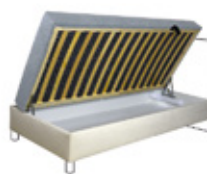

modelová řada

EXTRA

Kvalita, variabilita, skvělá cena.

VARIO s krátkým čelem

Dřevotřísková
deska

LR1

LR2

DŘEVOTŘÍSKOVÁ PEVNÁ DESKA (s otevíráním z boku)