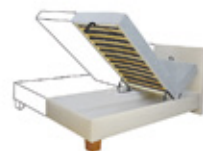

LR2

	DŘEVOTŘÍSKOVÁ PEVNÁ DESKA (s otevíráním z boku)		S ROŠTEM LR1 (s otevíráním z boku)		S ROŠTEM LR2 (s otevíráním od nohou)	
jádro (viz str. 26)	160 cm	180 cm	160 cm	180 cm	160 cm	180 cm
Pružinové	12 490,-	12 990,-	13 490,-	13 990,-	15 030,-	15 530,-
Polyuretanové	13 270,-	13 770,-	14 270,-	14 770,-	15 810,-	16 310,-
Mana	13 870,-	14 370,-	14 870,-	15 370,-	16 410,-	16 910,-
Bono	15 170,-	15 670,-	16 170,-	16 670,-	17 710,-	18 210,-