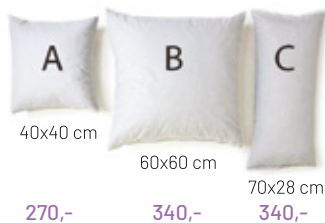

POLŠTÁŘE

PLĚD

topper MONI

topper EXTRA

topper AERO

Výběr nohou

výška 6cm

výška 12cm

POLŠTÁŘE

40x40 cm

60x60 cm

70x28 cm

270,-

340,-

340,-

PLÉD