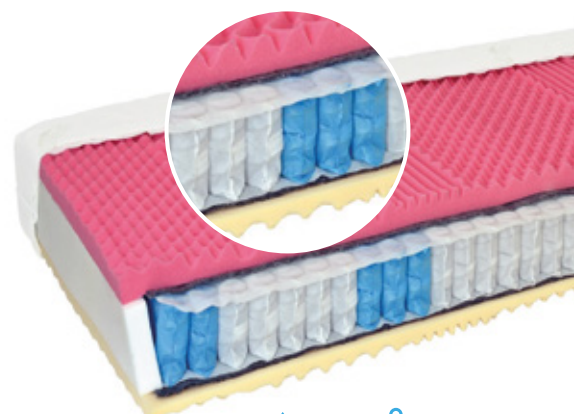

↑ 21 cm   👤 130 kg

CONTINENTAL

- úpletový potah aloe vera pratelný na 60°C
- matrace obsahuje vzdušné taštičkové jádro vyrobené z 390 pružin, každá pružina je zašitá v textilní tašce
- oboustranná matrace s dvěma typy tuhosti z nichž jedna strana obsahuje visco 7 zónovou paměťovou pěnu s masážními nopy a druhá strana 7 zónovou HR studenou pěnu s masážními nopy vysoké gramáže
- čtyři odvětrávací otvory v bocích matrace zajišťují ideální odvětrávání a komfort spánku