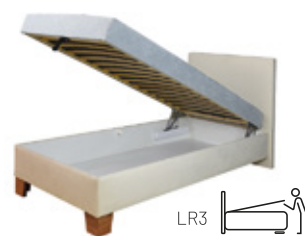

- se zvedacím pružinovým mechanismem
- přístup od nohou bez polohování

- rošty 80/90 x 200cm, počet lamel 14ks, šířka 5cm
- rošty 110 x 200cm, počet lamel 13ks, šířka 6 cm + zpevňující proplétaný popruh
- rošty 140 x 200cm, počet lamel 9ks, šířka 10cm + zpevňující proplétaný popruh