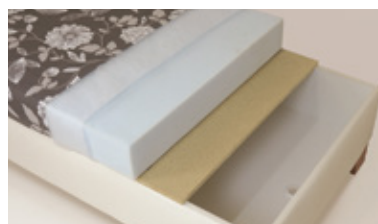

Polyuretanové jádro (PUR)

Kvalitní PUR pěna bez použití lepidel. Tato matrace zajišťuje dokonalé pohodlí a kvalitní spánek, je však velmi důležité dodržet max. zatížení do 100 kg, jinak matrace nebude plnit požadované vlastnosti (pohodlné spaní). Pro těžší váhy jsou vhodné další typy matrací (vpravo).

Výška matrace: 14 cm

Polyuretanové jádro 100 kg