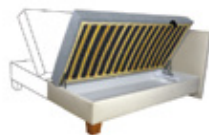

modelová řada

EXTRA

Kvalita, variabilita, skvělá cena.

SARA, VENICE, DONA:

Dřevotřísková deska

LR1

LR2

	DŘEVOTŘÍSKOVÁ PEVNÁ DESKA (s otevíráním z boku)		S ROŠTEM LR1 (s otevíráním z boku)		S ROŠTEM LR2 (s otevíráním od nohou)	
jádro (viz str. 26)	160 cm	180 cm	160 cm	180 cm	160 cm	180 cm
Pružinové	12 490,-	12 990,-	13 490,-	13 990,-	15 030,-	15 530,-
Polyuretanové	13 270,-	13 770,-	14 270,-	14 770,-	15 810,-	16 310,-
Mana	13 870,-	14 370,-	14 870,-	15 370,-	16 410,-	16 910,-
Bono	15 170,-	15 670,-	16 170,-	16 670,-	17 710,-	18 210,-

Dřevotřísková deska

LR1

LR2

VÁLENDKA KLASIK:

	DŘEVOTŘÍSKOVÁ PEVNÁ DESKA (s otevíráním z boku)		S ROŠTEM LR1 (s otevíráním z boku)		S ROŠTEM LR2 (s otevíráním od nohou)	
jádro (viz str. 26)	80 cm	90 cm	80 cm	90 cm	80 cm	90 cm
Pružinové	4 590,-	4 790,-	5 090,-	5 290,-	5 860,-	6 060,-
Polyuretanové	4 980,-	5 180,-	5 480,-	5 680,-	6 250,-	6 450,-
Mana	5 280,-	5 480,-	5 780,-	5 980,-	6 550,-	6 750,-
Bono	5 930,-	6 130,-	6 430,-	6 630,-	7 200,-	7 400,-

Možnost prošíti povrchu

80 a 90x200 cm 500,-
110 a 140x200 cm 600,-
160 a 180x200 cm 1 000,-

Nabídku a specifikaci matrací naleznete na **str. 26**

Buď originál, zvol si **ZDARMA** jakoukoliv látku z 200 druhů (ze vzorníků pro všechny postele New Design).

MOŽNOST TOPPERU, NUTNO PŘÍČÍST K CENĚ

topper (viz str. 24-25)	160 cm	180 cm
MONI	2 580,-	2 580,-
EXTRA	4 480,-	4 480,-
AERO	5 680,-	5 680,-

POLŠTÁŘE

40x40 cm

60x60 cm

70x28 cm

270,-

340,-

340,-

PLĚD

250x70 cm

890,-

topper MONI

topper EXTRA

topper AERO

Výběr nohou

výška 6cm

výška 12cm

Výběr moření

jen noha
2 a 4

Technické rozměry a parametry všech postelí naleznete na **str. 27**

Tip: pro snadnější orientaci druhů vybavy a technických specifikací používejte jedinečný zalaminovaný list **RÁDCE NEW DESIGN**