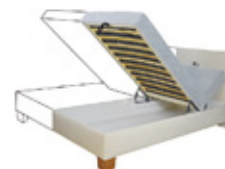

Výška lehací plochy dle zvolené matrace **44 - 50 cm.**

s úložným prostorem
přístup z boku DTD

s úložným prostorem
přístup z boku rošt LR 1

s úložným prostorem
přístup od nohou rošt LR 2

s úložným prostorem
přístup od nohou rošt LR 3