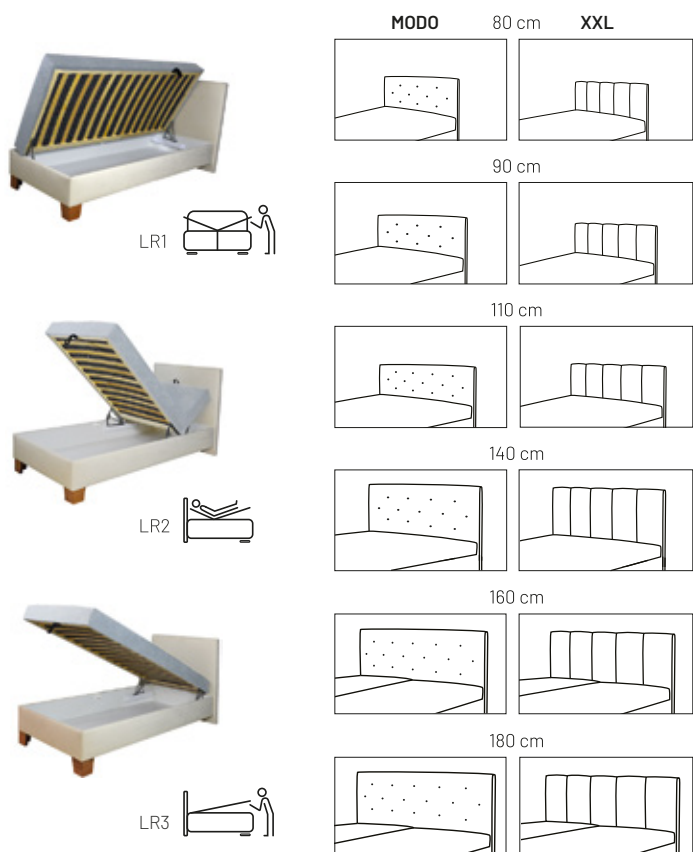

NOVO s krátkým čelem

LR1

EXTRA BOX SPRING S ROŠTEM LR1 A PRUŽINOVOU MATRACÍ (BEZ TOPPERU)

šíře lehací plochy v cm	80 cm	90 cm
akční cena	8 190,-	8 390,-

NOVO s dlouhým čelem

LR1

EXTRA BOX SPRING S ROŠTEM LR1 A PRUŽINOVOU MATRACÍ (BEZ TOPPERU)

šíře lehací plochy v cm	80 cm	90 cm
akční cena	8 590,-	8 790,-

MODO

původní cena 11 650,-
cena od **6 990,-**

XXL

bez možnosti výběru nohou (kluzáky 3,5 cm)

Kvalita, variabilita, skvělá cena.

MODO A XXL S ROŠTEM LR1 (možnost TOPPERU, nutno přičíst k ceně)

jádru (viz str. 26)	80 cm	90 cm	110 cm	140 cm	160 cm	180 cm
Pružinové	6 990,-	7 830,-	nelze	nelze	14 390,-	14 960,-
Polyuretanové	7 380,-	8 220,-	nelze	nelze	15 170,-	15 740,-
Mana	7 780,-	8 520,-	nelze	nelze	15 770,-	16 340,-
Bono	8 330,-	9 170,-	nelze	nelze	17 070,-	17 640,-