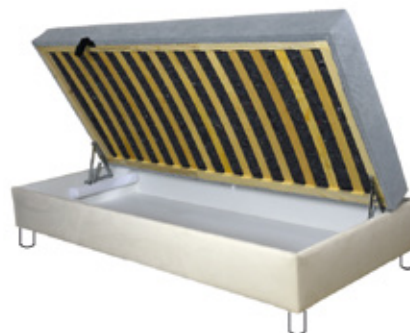

modelová řada

EXTRA BOX SPRING

Žádná kouzla, jen kvalita s delší životností.

NOVO bez čel

LR1

EXTRA BOX SPRING S ROŠTEM LR1 A PRUŽINOVOU MATRACÍ (BEZ TOPPERU)

šíře lehací plochy v cm	80 cm	90 cm
akční cena	7 990,-	8 190,-

NOVO s krátkým čelem