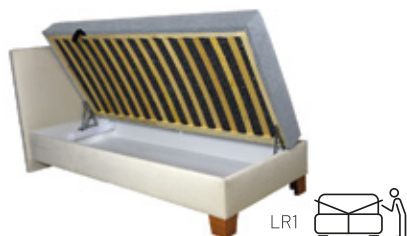

Nabídka roštů a způsob otevírání

- se zvedacím pružinovým mechanismem
- přístup z boku
- rošty spojené napevno s úložným prostorem
- rámy roštů vyrobeny ze smrkového dřeva a osázeny předpjatými lamelami v plastových pouzdech
- nosnost roštů 130 kg