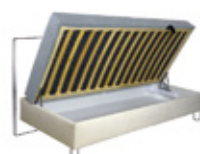

VARIO
s čely - pravá varianta

původní cena 9 533,-
cena od **5 720,-**

VARIO s čely - levá varianta

DŘEVOTŘÍSKOVÁ PEVNÁ DESKA (s otevíráním z boku)

S ROŠTEM LR1 (s otevíráním z boku)

S ROŠTEM LR2 (s otevíráním od nohou)

jádro (viz str. 26)	80 cm	90 cm	110 cm	140 cm	80 cm	90 cm	110 cm	140 cm	80 cm	90 cm	110 cm	140 cm
Pružinové	6 520,-	6 780,-	nelze	nelze	7 020,-	7 280,-	nelze	nelze	7 790,-	8 050,-	nelze	nelze
Polyuretanové	6 910,-	7 170,-	nelze	nelze	7 410,-	7 670,-	12 190,-	14 690,-	8 180,-	8 440,-	nelze	nelze
Mana	7 210,-	7 470,-	nelze	nelze	7 710,-	7 970,-	12 490,-	14 990,-	8 480,-	8 740,-	nelze	nelze
Bono	7 860,-	8 120,-	nelze	nelze	8 360,-	8 620,-	13 190,-	15 690,-	9 130,-	9 390,-	nelze	nelze

VARIO s dlouhým čelem

LR1

DŘEVOTŘÍSKOVÁ PEVNÁ DESKA (s otevíráním z boku)

S ROŠTEM LR1 (s otevíráním z boku)

S ROŠTEM LR2 (s otevíráním od nohou)

jádro (viz str. 26)	80 cm	90 cm	110 cm	140 cm	80 cm	90 cm	110 cm	140 cm	80 cm	90 cm	110 cm	140 cm
Pružinové	6 110,-	6 360,-	nelze	nelze	6 610,-	6 860,-	nelze	nelze	7 380,-	7 630,-	nelze	nelze
Polyuretanové	6 500,-	6 750,-	nelze	nelze	7 000,-	7 250,-	11 770,-	14 240,-	7 770,-	8 020,-	nelze	nelze
Mana	6 800,-	7 050,-	nelze	nelze	7 300,-	7 550,-	12 080,-	14 540,-	8 070,-	8 320,-	nelze	nelze
Bono	7 450,-	7 700,-	nelze	nelze	7 950,-	8 200,-	12 780,-	15 240,-	8 720,-	8 970,-	nelze	nelze

Možnost pošíť povrchu

80 a 90x200 cm 500,-
110 a 140x200 cm 600,-
160 a 180x200 cm 1 000,-